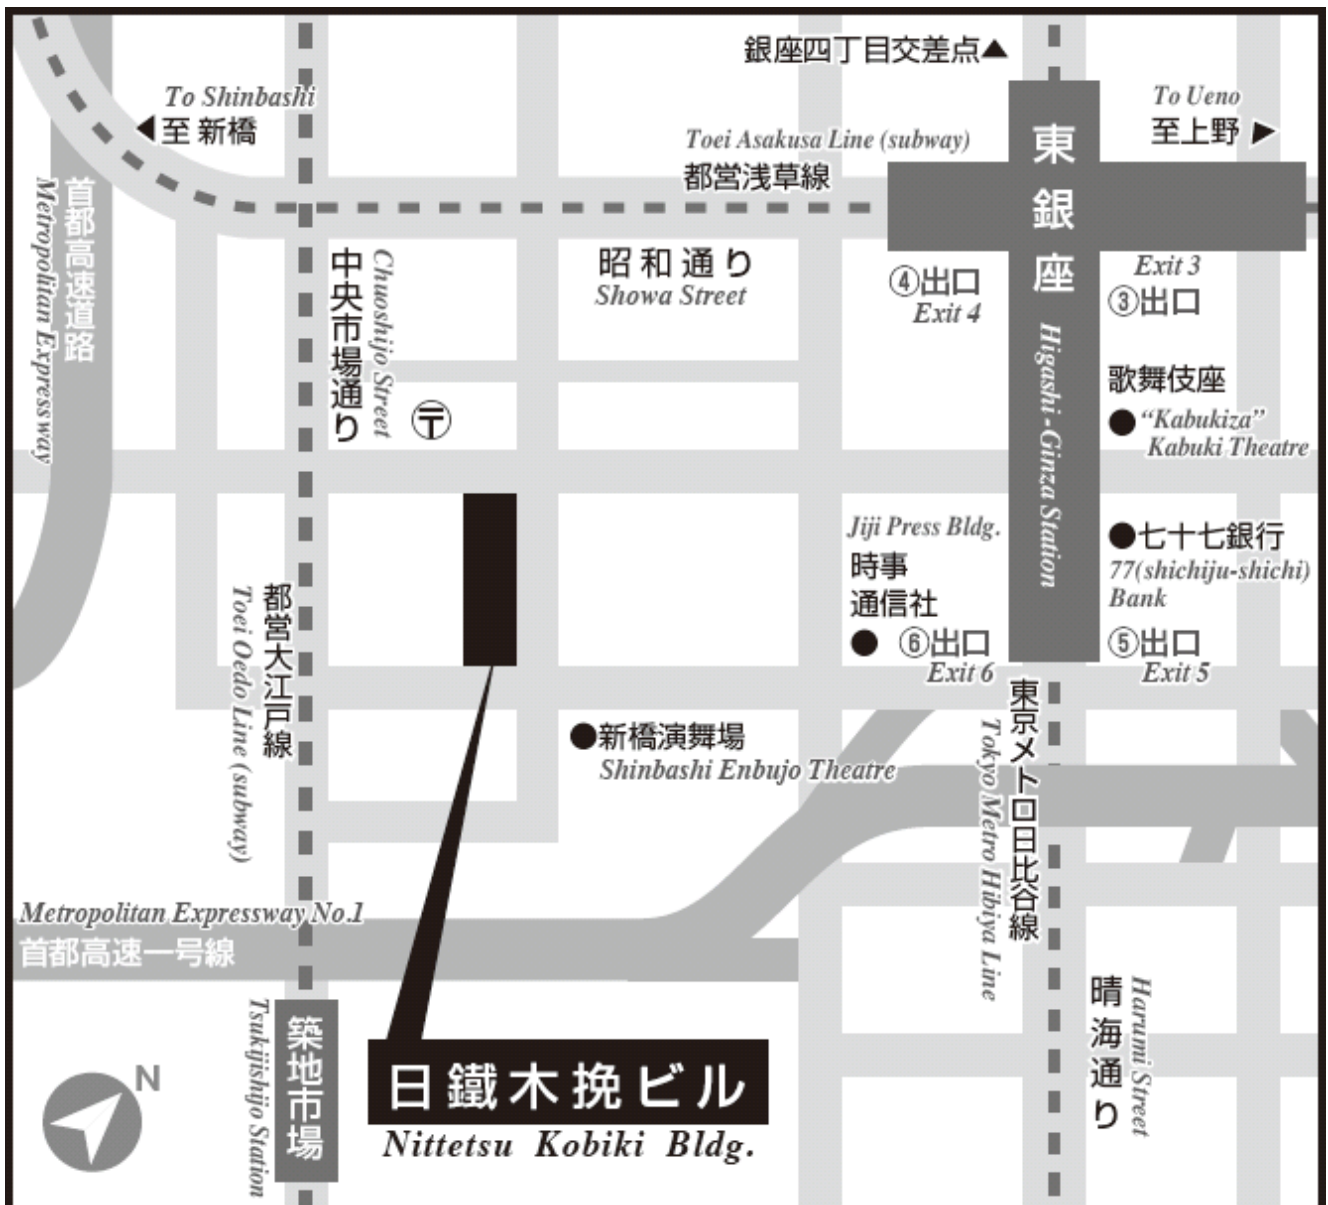

**新日鉄住金マテリアルズ株式会社**  
NIPPON STEEL & SUMIKIN MATERIALS CO., LTD.

住所) 〒104-0061 東京都中央区銀座七丁目 16 番 3 号 日鐵木挽ビル  
TEL 03-6853-6260 (代表) FAX 03-6853-6261 (代表)

ご案内図 / MAP

交通案内 / By subway

- ・東京メトロ日比谷線、都営浅草線「東銀座駅」徒歩5分  
Five minutes on foot from Higashi-Ginza Station on the Tokyo Metro Hibiya and the Toei Asakusa Line
- ・都営大江戸線「築地市場駅」徒歩5分  
Five minutes on foot from Tsukijishijo Station on the Toei Oedo Line